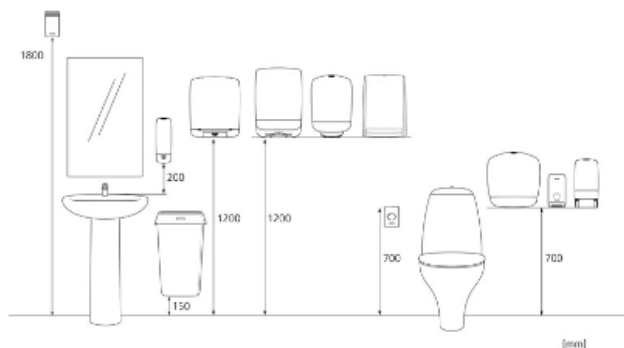

Katrin Inclusive Centerfeed M Dispenser - Black

92124

- Lätt att hitta änden på pappret
- Lätt att ladda en ny rulle genom att dra pappret genom en springa
- Säker avrivning

Konsumentförpackning

x 263 mm

y 403 mm

y 240 mm

Black

1,586 kg

Transportförpackning

x 266 mm

y 425 mm

z 240 mm

1

2,015 kg

6414300092124

Transportpall

x 800 mm

y 1000 mm

z 1200 mm

30

85,6 kg

6414300092131

Matt och installation

Relaterade produkter