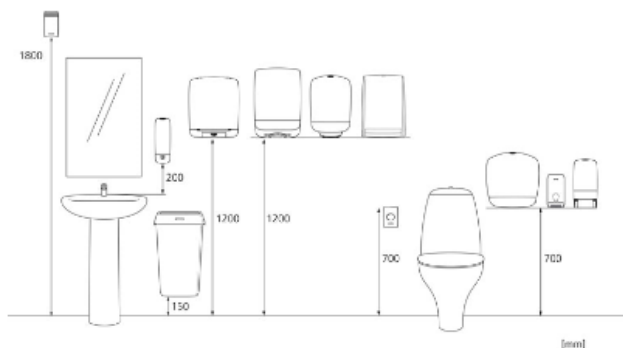

Katrin Inclusive System Toilet Dispenser - Black

104605

- Rymmer 2 rullar
- När den ena rullen är slut faller den andra ner automatiskt
- Dispensern har justerbar broms
- Lättare att komma åt pappret på framsidan av dispenseröppningen

z 1200 mm

98

130,99 kg

6414300104612

Matt och installation

Relaterade produkter

103424
Katrin Classic
System Toilet 800
ECO

156005
Katrin Classic
System toilet 800