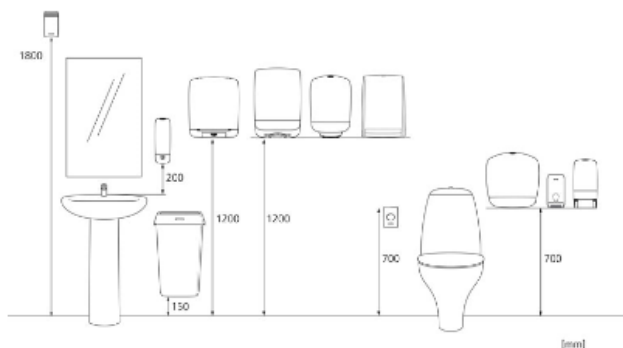

Katrin Inclusive Gigant S Dispenser - White

90069

- Toalettdispenser för Gigantrollar
- Finns i två storlekar; small och large
- Optimalt utnyttjande - hela rollen används tack vare en integrerad restrullefunktion
- Stora toalettrullar för högfrekvent användande
- Enkel pappersavrivning på alla sidor och kanter
- Ny flexibel bromsfunktion

z 1200 mm

100

118,65 kg

6414300090076

Matt och installation

Relaterade produkter

117873
**Katrin Basic Gigant
S Low Pallet**