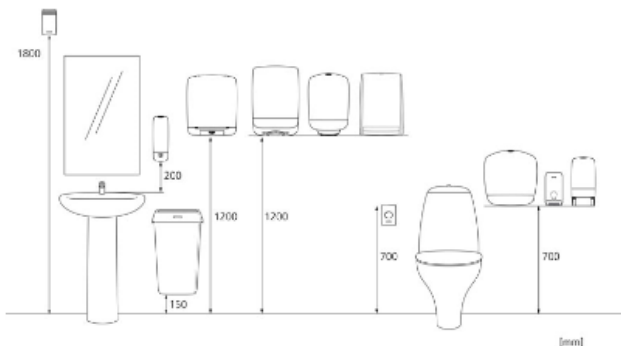

Katrin Inclusive Centerfeed S Dispenser - Black

92100

- Lätt att hitta änden på pappret
- Lätt att ladda en ny rulle genom att dra pappret genom en springa
- Säker avrivning

Konsumentförpackning

x 186 mm

y 344 mm

y 174 mm

Black

0,978 kg

Transportförpackning

x 191 mm

y 356 mm

z 174 mm

1

1,182 kg

6414300092100

Transportpall

x 800 mm

y 1218 mm

z 1200 mm

72

110,254 kg

6414300092117

Matt och installation

Relaterade produkter