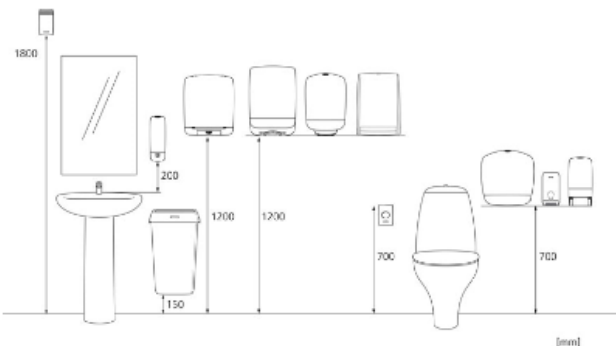

Katrin Inclusive System Towel Dispenser - White

90045

- Hela rullen används alltid
- Nästan förbrukade rullar faller automatiskt ner i restrulleposition när rullen har en diameter på ca 7,5 cm
- Pappersnivån är lätt att kontrollera, tack vare de transparenta sidopanelerna
- Rullen läggs in i dispensern och pappret dras sedan ut till markerad linje, innan luckan stängs
- Den helt öppningsbara avrivningsmekanismen är enkel att rengöra.

6414300090045

Transportpall

x 800 mm
y 1094 mm
z 1200 mm

24

116,998 kg

6414300090052

Matt och installation

Relaterade produkter