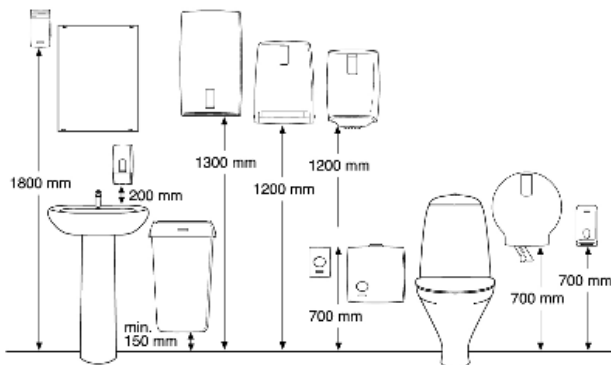

Katrin Inclusive System Toilet Dispenser - White

104582

- Rymmer 2 rullar
- När den ena rullen är slut faller den andra ner automatiskt
- Dispensern har justerbar broms
- Lättare att komma åt pappret på framsidan av dispenseröppningen

Konsumentförpackning

x 154 mm
y 313 mm
y 174 mm

White

0,871 kg

Transportförpackning

x 316 mm
y 177 mm
z 157 mm

1

1,08 kg

6414300104582

Transportpall

x 800 mm
y 1249 mm
z 1200 mm

98

130,99 kg

6414300104599

Matt och installation

Relaterade produkter