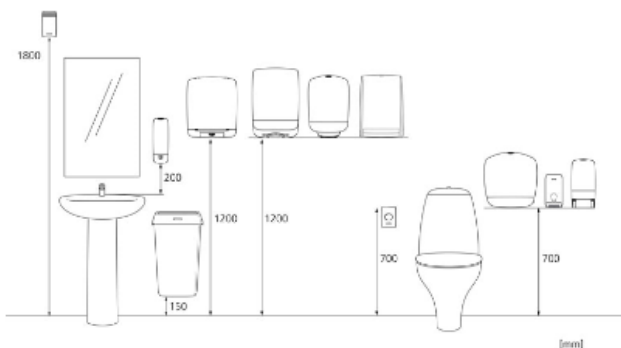

Katrin Inclusive Soap Dispenser 1000ml - Black

92209

- Den heltäckande tryckytan gör dispensern enkel att använda för alla
- Samma dispenser för Katrin Handwash, Katrin Foamwash, Katrin Head & Body, Katrin Disinfectant

Konsumentförpackning

x 100 mm

y 291 mm

z 130 mm

Black

0,427 kg

Transportförpackning

x 108 mm

y 303 mm

z 138 mm

1

0,542 kg

6414300092209

Transportpall

x 800 mm

y 1059 mm

z 1200 mm

189

127,588 kg

6414300092216

Matt och installation

Relaterade produkter