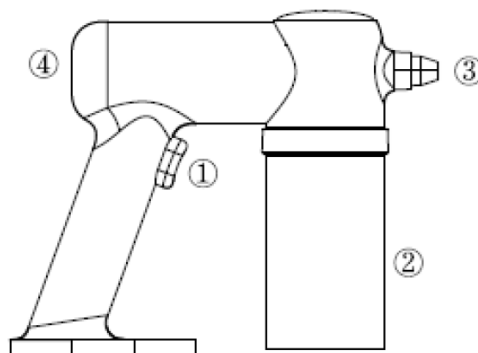

Perfekt for en rask og effektiv desinfeksjon. Sprøyter en sky med Anolyte desinfeksjon 1-2 meter. Fyll på med Anolyte desinfeksjon og den fordeler milliarder av partikler på 0,8 MY(micros) som lufttørkes, og etterlater seg ingen "våte" overflater.

En minifogger med nanopartikler perfekt til kontoret, mindre butikker, treningsenter, i hjemmet og i bil osv.

Brukertips Generelt:

Spray rolig i sirkelbevegelse i og over det ønskede området i ca 20 sekunder.
La deretter foggen legge seg i ca 10 sekunder

Arbeidsindikator	Blått lys
Ladeindikator	Rødt lys
Batteri oppladet	Grønt lys
Lite batteri	Blått lys blinker x 3

Må ikke brukes av barn.
Ikke spray direkte på mennesker.
Ikke spray på sensitiv elektronikk.
Må ikke benyttes alkoholholdig desinfeksjon.

1 - Start/stopp knapp
2 - Beholder for desinfeksjon
3 - Nanopartikkel dyse
4 - Ladeport. USB-C