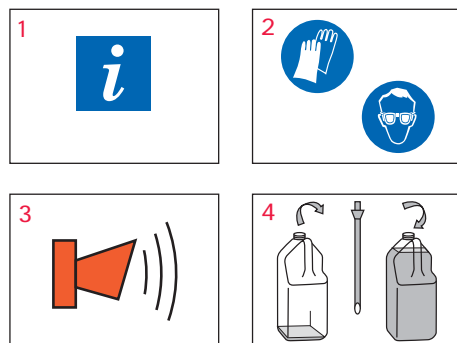

Topmatic Shield E Special FLYTENDE MASKINOPPVASK

Topmatic Shield E Special er et høykonsentrert, flytende maskinoppvaskmiddel til bløtt vann. Produktet er en del av Ecolabs nyskapende, miljøtilpassede produktserie uten NTA-, EDTA-, fosfat og klor.

BRUKSANVISNING

TIL BRUK I ECOLABS DOSERINGSUTSTYR

Din Ecolab-spesialist tilpasser doseringen til din bedrifts rengjøringsbehov.

- 1 Sjekk hygieneplan, og produktetikett for detaljert brukerinformasjon.
- 2 Bruk egnet verneutstyr ved håndtering av produktet.
- 3 Stopp maskinen hvis alarmen går.
- 4 Ta forsiktig ut kannestikken. Skru løs korken på den nye kannen, putt kannestikken oppi, og plasser kannen i kanneholderen.